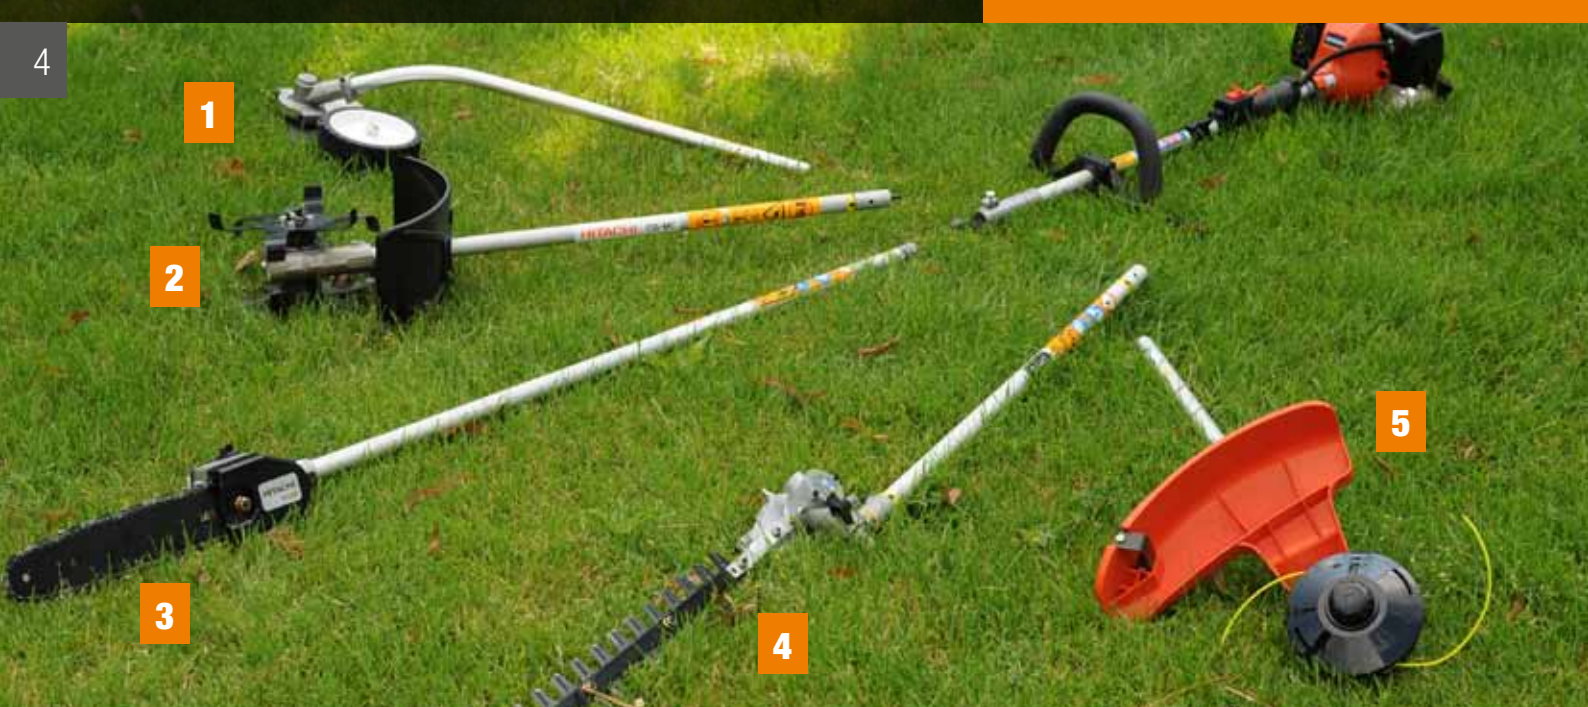

MINDER GELUID EN VIBRATIE, LANGERE LEVENSDUUR

1

CG-PE

KANTENSNIJDER
835 mm / 2,3 kg
Bestelnr. 00620055
Voor paden en
bloemperken.

incl. btw **135,-**
excl. btw 111,57

2

CG-MC

CULTIVATOR
869 mm / 2,8 kg
Bestelnr. 00620054
Belucht en cultiveert

incl. btw **229,-**
excl. btw 189,26

3

CG-PS

STOKZAAG
1.179 mm / 1,7 kg
Bestelnr. 00620053
Voor hoog snoeien

incl. btw **195,-**
excl. btw 161,16

4

CG-HT

HEGGENSCHAAR
1.426 mm / 2,3 kg
Bestelnr. 00620052
Voor snijden en knippen op hoogte.
Niet geschikt voor CG27EBDP(WC)

incl. btw **275,-**
excl. btw 227,27

5

CG-GT

GRASTRIMMER
850 mm / 1,7 kg
Bestelnr. 00620051

incl. btw **115,-**
excl. btw 95,04

CG-EX

VERLENGSET
900 mm / 0,9 kg
Bestelnr. 00620104
Alleen voor model CG-PS

incl. btw **69,-**
excl. btw 57,02