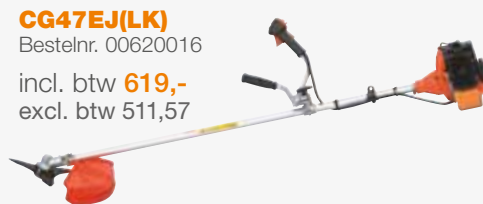

CG47EJ(LK)

Bestelnr. 00620016

incl. btw **619,-**

excl. btw 511,57