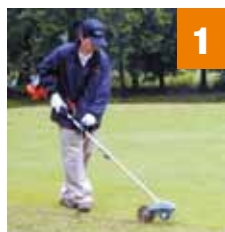

MINDER GELUID EN VIBRATIE, LANGERE LEVENSDUUR

1

CG-PE

KANTENSNIJDER
835 mm / 2,3 kg
Bestelnr. 00620055
Voor paden en
bloemperken.

incl. btw **135,-**
excl. btw 111,57

2

CG-MC

CULTIVATOR
869 mm / 2,8 kg
Bestelnr. 00620054
Belucht en cultiveert