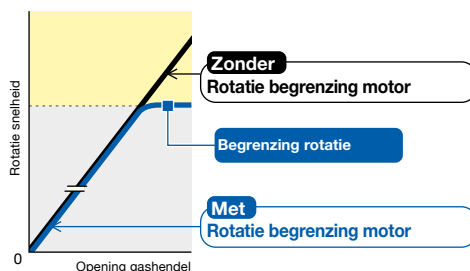

EXTRA INNOVATIE BIJ DE EBDP / EBSD MODELLEN:

Toerental begrenzer. Reduceert bescha-
digen van de motor, geluid en vibraties

Maaikop met 4 kogellagers
vermindert vibratie en
verlengt de levensduur

Dubbele zuigerveren voor
constante druk en vermin-
dering van hitte overdracht

Aandrijfschacht met
slijtvaaste voering vermindert
vibratie

Aluminium behuizing ver-
mindert vibratie en verlengt
de levensduur