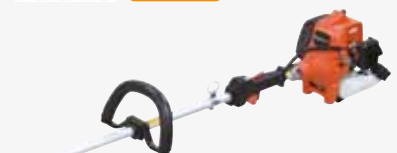

STOKHEGGENSCHAAR

MET DUBBELZIJDIG MES

550 mm mes / 26,9 cc / 0,88 kW / 6,2 kg

Bestelnr. 00620330

New Pure Fire, geluidsarme motor. Verstelbaar mes: 90° omlaag tot 45° omhoog. S-start. Totaallengte 2.325 mm. Hoge snijsnelheid van 0,95 m/sec.

incl. btw **649,-**
excl. btw 536,36

**VOOR EEN HEEL STRAK RESULTAAT**

De Hitachi heggenscharen met dubbelzijdig mes zijn uitgevoerd met de New Pure Fire motor die voldoet aan de strengste Europese emissienormen. Zeer comfortabele machines: Quick-Twist, S-Start, uitlaat naar voren.