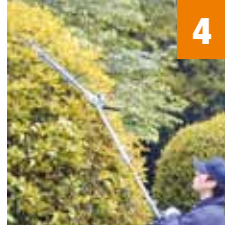

incl. btw **229,-**
excl. btw 189,26

3

CG-PS

STOKZAAG
1.179 mm / 1,7 kg
Bestelnr. 00620053
Voor hoog snoeien

incl. btw **195,-**
excl. btw 161,16

4

CG-HT

HEGGENSCHAAR
1.426 mm / 2,3 kg
Bestelnr. 00620052
Voor snijden en knippen op hoogte.
Niet geschikt voor CG27EBDP(WC)